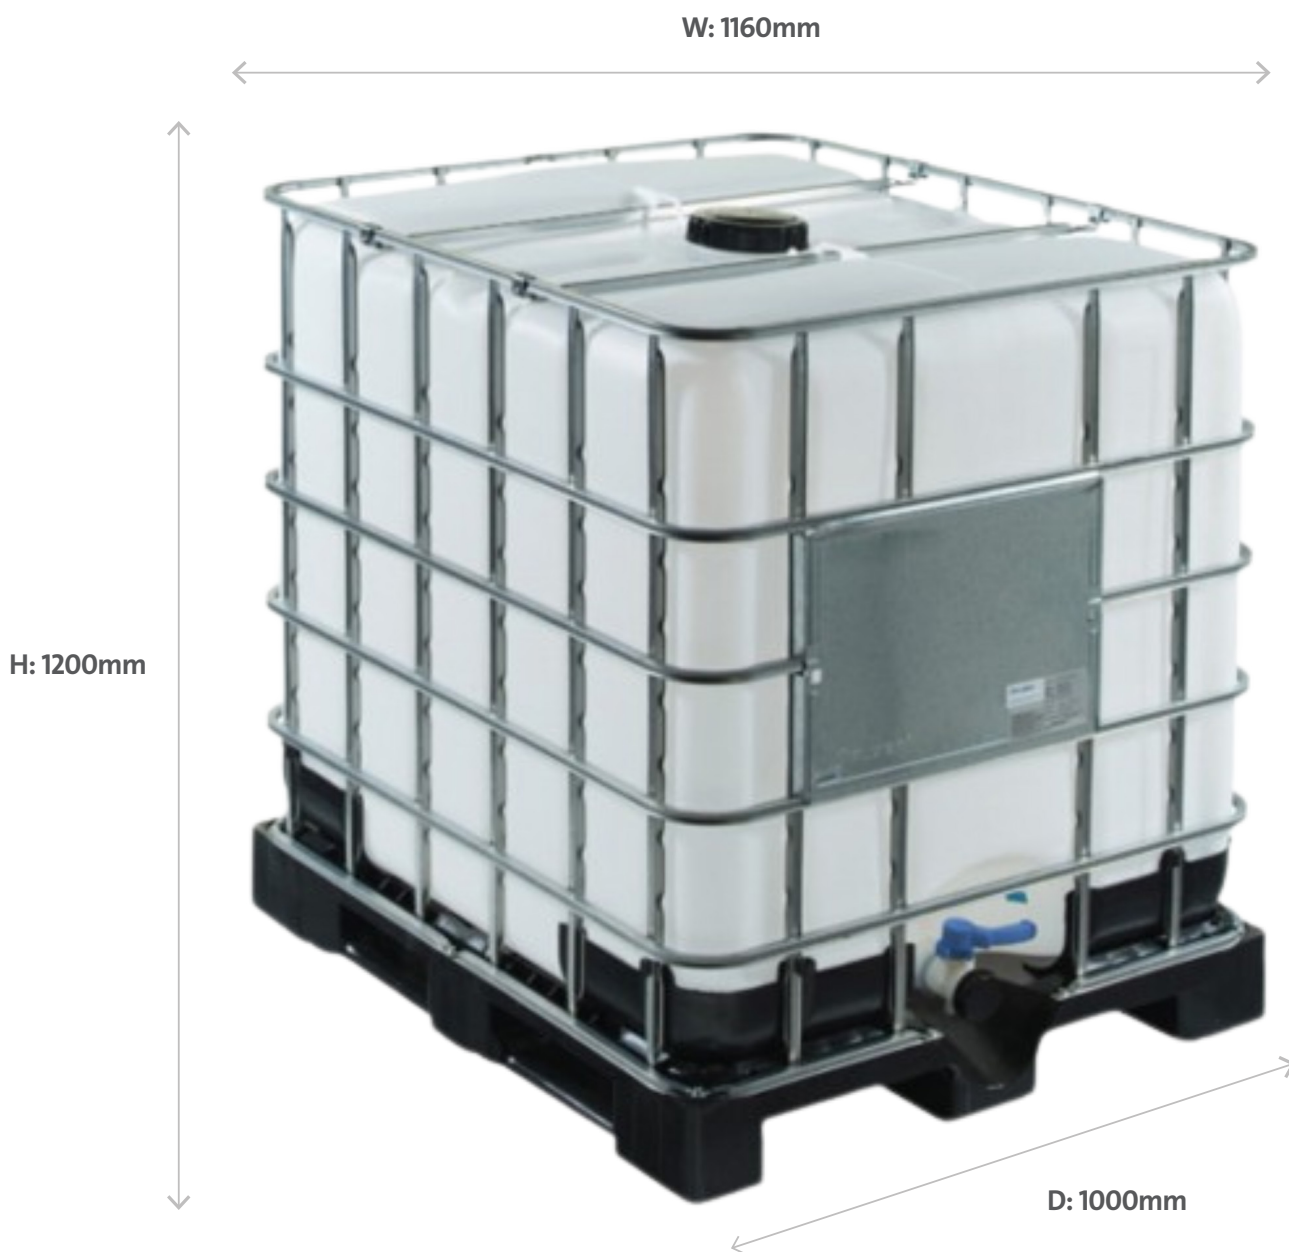

D: 1000mm

Cardboard (Caged) 1100 Litre

W: 1265mm

H: 1410mm

Metal Lid: General Waste 1100 Litre

W: 1265mm

H: 1410mm

D: 1000mm

Metal Lid: DMR 1100 Litre

W: 1265mm

H: 1410mm

D: 1000mm

Metal Lid: Cardboard 1100 Litre

W: 1265mm

H: 1410mm

D: 1000mm

Plastic Bung Top Drum 205 Litre

HAZARDOUS WASTE - LIQUID WASTE

Metal Bung Top Drum 205 Litre

HAZARDOUS WASTE - LIQUID WASTE

IBC 1000 Litre

HAZARDOUS WASTE - LIQUID WASTE

Plastic Screw Cap Container 25 Litre

HAZARDOUS WASTE - LARGE WEEE

Open Top IBC 1000 Litre

HAZARDOUS WASTE - FLUORESCENT TUBES

E50 Container

HAZARDOUS WASTE - BATTERIES

Battery Recycling Container 5 Litre

HAZARDOUS WASTE - BATTERIES

Pallet Box 610 Litre