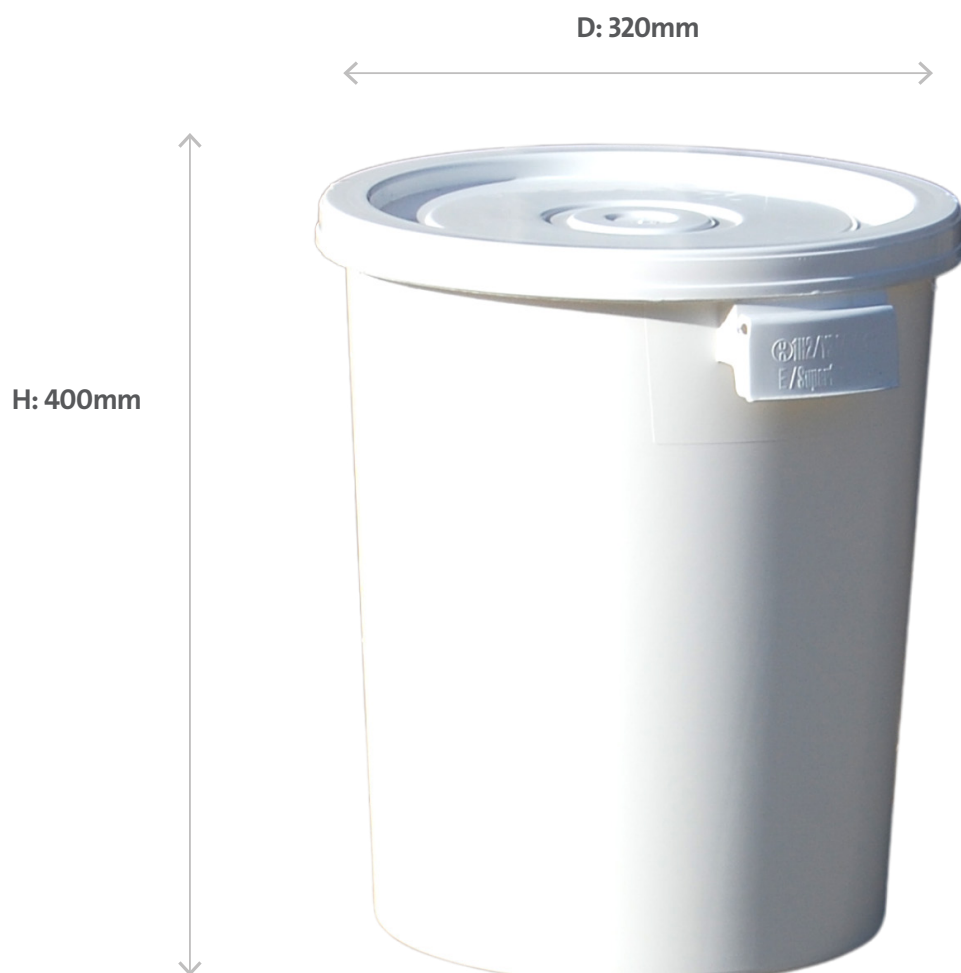

D: 1000mm

DMR (Caged) 1100 Litre

W: 1265mm

H: 1410mm

D: 1000mm

Cardboard 1100 Litre

W: 1265mm

H: 1410mm

Metal Lid: DMR 1100 Litre

W: 1265mm

H: 1410mm

D: 1000mm

Metal Lid: Cardboard 1100 Litre

W: 1265mm

H: 1410mm

D: 1000mm

HAZARDOUS WASTE - SOLID CHEMICAL WASTE

Metal Clip Top Drum 205 Litre

HAZARDOUS WASTE - SOLID CHEMICAL WASTE

Plastic Clip Top Drum 30/60/120/205 Litre

*Dimensions based on a 205L drum

Available sizes

30L - H:510mm x D: 310mm
60L - H:620mm x D: 390mm
120L - H:820mm x D: 420mm

HAZARDOUS WASTE - SOLID CHEMICAL WASTE

Fibre Clip Top Drum 205 Litre

HAZARDOUS WASTE - SOLID WASTE

Plastic Pail 25 Litre

HAZARDOUS WASTE - AEROSOLS

Vented Metal Clip Top Drum 205 Litre

HAZARDOUS WASTE - LIQUID WASTE